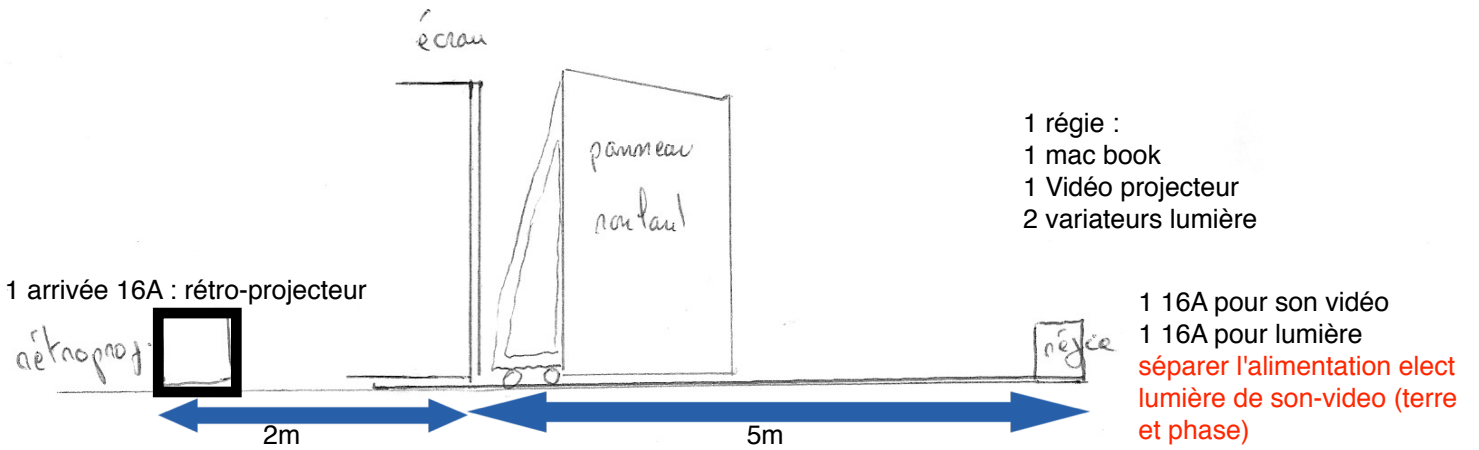

# ANNEXE Fiche Technique

Scène : Vue du dessus

16A. rétroprojecteur

Scène vue de Face

# Fiche technique

Le spectacle « Les 2 peintres » est autonome : une régie adaptée à l'espace scénique est dirigée depuis la scène par les comédiens.

## Nous fournissons

- Un sol en tapis de danse de 30 m<sup>2</sup> (6m x 5m) noir à jardin et blanc à cour
- 2 panneaux roulants (2m sur 2m) l'un noir et l'autre blanc
- Un écran de 2m x 2m en plexiglas en arrière scène
- Un rétroprojecteur derrière l'écran
- Une régie en avant scène comprenant : 1 Vidéo projecteur 2500 Lumens, Un mac book, et cablage sortie son XLR
- 2 escabeaux
- 2 quartz avec pieds et variateurs
- 2 rétro projecteurs supplémentaires