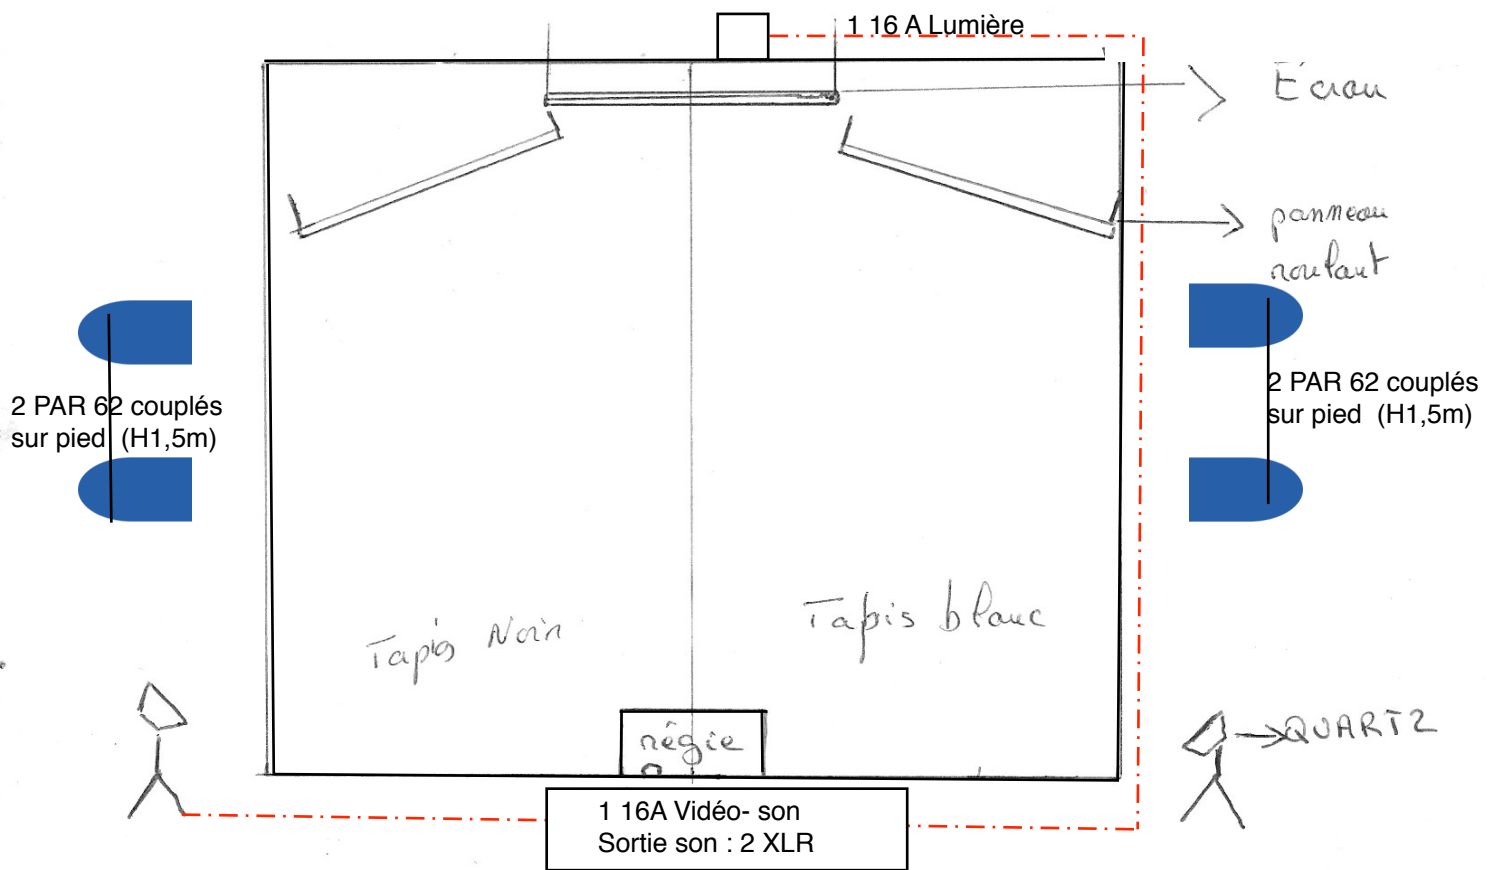

# ANNEXE Fiche Technique

Scène : Vue du dessus

16A. rétroprojecteur

Scène vue de Face

# Fiche technique

Le spectacle « Les 2 peintres » est autonome : une régie adaptée à l'espace scénique est dirigée depuis la scène par les comédiens.

## Nous fournissons

- Un sol en tapis de danse de 30 m<sup>2</sup> (6m x 5m) noir à jardin et blanc à cour
- 2 panneaux roulants (2m sur 2m) l'un noir et l'autre blanc
- Un écran de 2m x 2m en plexiglas en arrière scène
- Un rétroprojecteur derrière l'écran
- Une régie en avant scène comprenant : 1 Vidéo projecteur 2500 Lumens, Un mac book, et cablage sortie son XLR
- 2 escabeaux
- 2 quartz avec pieds et variateurs
- 2 rétro projecteurs supplémentaires

### NOTE IMPORTANTE

Suivant la salle de spectacle, nous proposons à quelques enfants de venir partager avec nous sur scène du dessin sur sable réalisé avec deux rétros projecteurs installés à cour et jardin, sur scène ou dans la salle. Nous projetons les images soit sur des murs clairs latéraux, soit sur un écran de fond scène. Cette installation est une proposition qui dépend de la disposition de la salle.